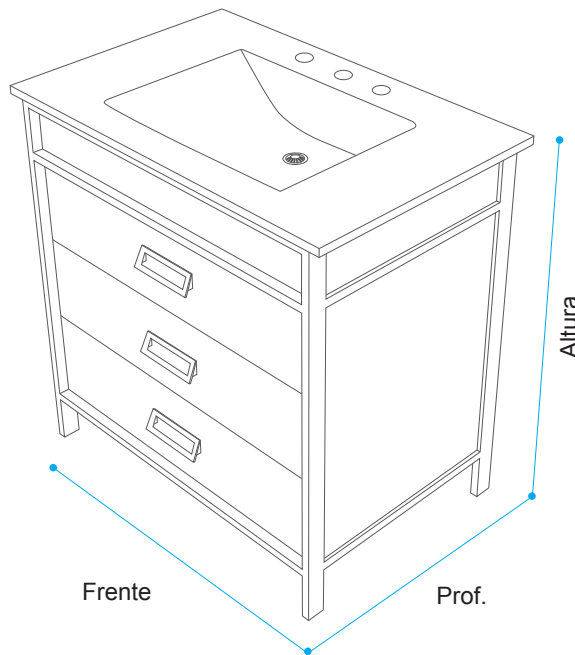

FICHA TÉCNICA

DISEÑO

● Frente: **60 cm**  
 Altura: 88 cm  
 Profundidad: 46 cm

● Frente: **80 cm**  
 Altura: 88 cm  
 Profundidad: 46 cm

● Frente: **100 cm**  
 Altura: 88 cm  
 Profundidad: 46 cm

Acabados

Roble  
Vintage

Campi

Laterales	Frentes	Patas	Cajones			Tiradores	Acabados de Mueble	Unión de las Piezas	Amplitud de Gama		
			Corredera Oculta	Salvasifón	Soft Close				60 cm	80 cm	100 cm
MDF 18 mm	MDF 18 mm	Caño Estructural	Corredera Oculta	Salvasifón	Soft Close	Negro Mate	MDF enchapado en melamina	Entarugadas y encoladas con cola sintética	60 cm	80 cm	100 cm